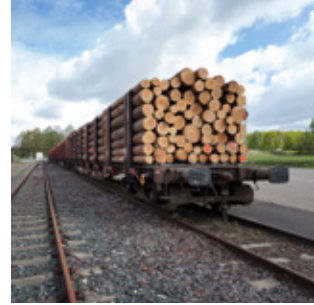

Trimodale Anbindung

Schiene

- Ganzzugfähiges Anschlussgleis
- Gleis 4: 391 m
- Gleis 5: 387 m
- Ladestraße wasserseitig: ca. 380 m
- Ladestraße landseitig: ca. 287 m

Wasser

- Kailänge: ca. 385 m
- Liegestellen: 3
- Maximale Abladetiefe: 2,80 m
- Schiffe: bis 110 m Länge und 11,45 m Breite
- Schub- und Koppelverbände: bis 185 m

Straße

- Bundesstraßen: B244, B248
- Autobahn: A39 in Planung

Umschlag und Lagerung von nicht gefährlichen Abfällen

Die PLW wird nach Abschluss eines Genehmigungsverfahrens die Möglichkeit zur Lagerung von nicht wassergefährdenden Stoffen auf einer ca. 1.500 m² großen angrenzenden, eigenen Fläche haben.